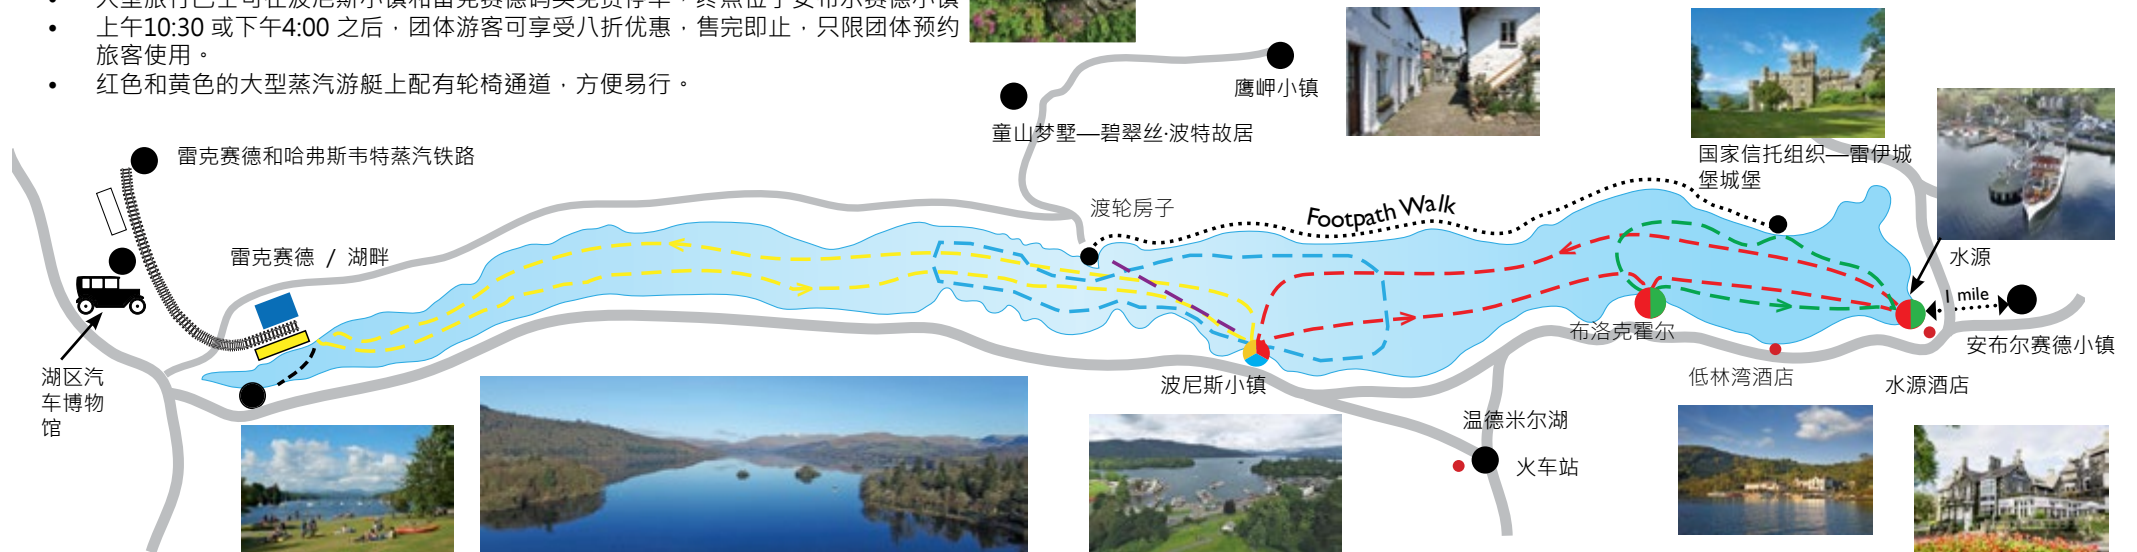

游艇航线：

半湖航线(即地图上的红色或黄色航线)

从雷克赛德、波尼斯小镇、或安布尔赛德小镇启程，沿途享受英格兰最迷人的美景。您可以选择随船返航，也可选择单程航线，提前安排好接应，中途下船。

- 单程航线时长约为30到40分钟
- 往返航线时长约为70到90分钟

全湖航线(即图中的红黄航线)

乘坐游轮环游10.5英里的温德米尔湖全程，欣赏湖区美丽的山景、若隐若现的湖岸线、和湖畔旁蜿蜒而建的华丽古宅。您将乘坐史上著名的“蒸汽游轮”游览全湖航线。

- 航程50分钟，从安布尔赛德码头启程
- 乘客可在雷伊城堡或布罗克霍尔下船，乘坐稍后的返程船回安布尔赛德小镇。

跨湖游艇

在波尼斯的3号码头乘坐传统汽艇，10分钟的跨湖航行带你来到风景如画的湖西之地。

- 您可在这里乘坐山顶之羊小型巴士，到达国家信托组织—童山梦墅的碧翠丝·波特故居

私人游船

预约一艘专属于你的私人游船，自由探索温德米尔湖吧！您将享受到船长和船员们的专属服务，各个码头均可体验。游览时间从1小时到全天均可，如有要求，也可提供餐饮服务。

适合团体和个人的旅游佳日

超值旅游日——人均价格6.08英镑起

网址：www.windermere-lakecruises.co.uk

欢迎来到湖区—温德米尔

2019年4月6日-2020年3月31日可享受团体票价

欢迎您阅读2017年团体旅游手册。温德米尔湖是英国最大的自然湖泊，这本旅游手册将为您在湖区的旅游提供各种精彩内容。

您可以坐着游轮欣赏附近的美景，游轮的航行时间从45分钟到3小时不等，适合各种年龄的旅客，可以穷游，也可以尽情享受。带着您的客人一起来吧！一艘游轮，一处美景，当地酒店的精致午餐，和轻松悠闲的下午茶。即使时间飞逝，多年以后，这一天仍会在你们的记忆中鲜活闪耀。无论是几个小时，还是一整个周末，我们都可以为您和您的旅伴设计出理想的行程计划。

英格兰地图与温德米尔湖

我们的游轮之旅包括：

- 团体游组织者免费
- 红色、黄色、和蓝色游轮上配有酒吧和 各种小吃
- 红色、黄色、和蓝色游轮上配有卫生间
- 大部分游轮都配有精彩的行程解说
- 大型旅行巴士可在波尼斯小镇和雷克赛德码头免费停车，终点位于安布尔赛德小镇
- 上午10:30 或下午4:00 之后，团体游客可享受八折优惠，售完即止，只限团体预约旅客使用。
- 红色和黄色的大型蒸汽游艇上配有轮椅通道，方便易行。